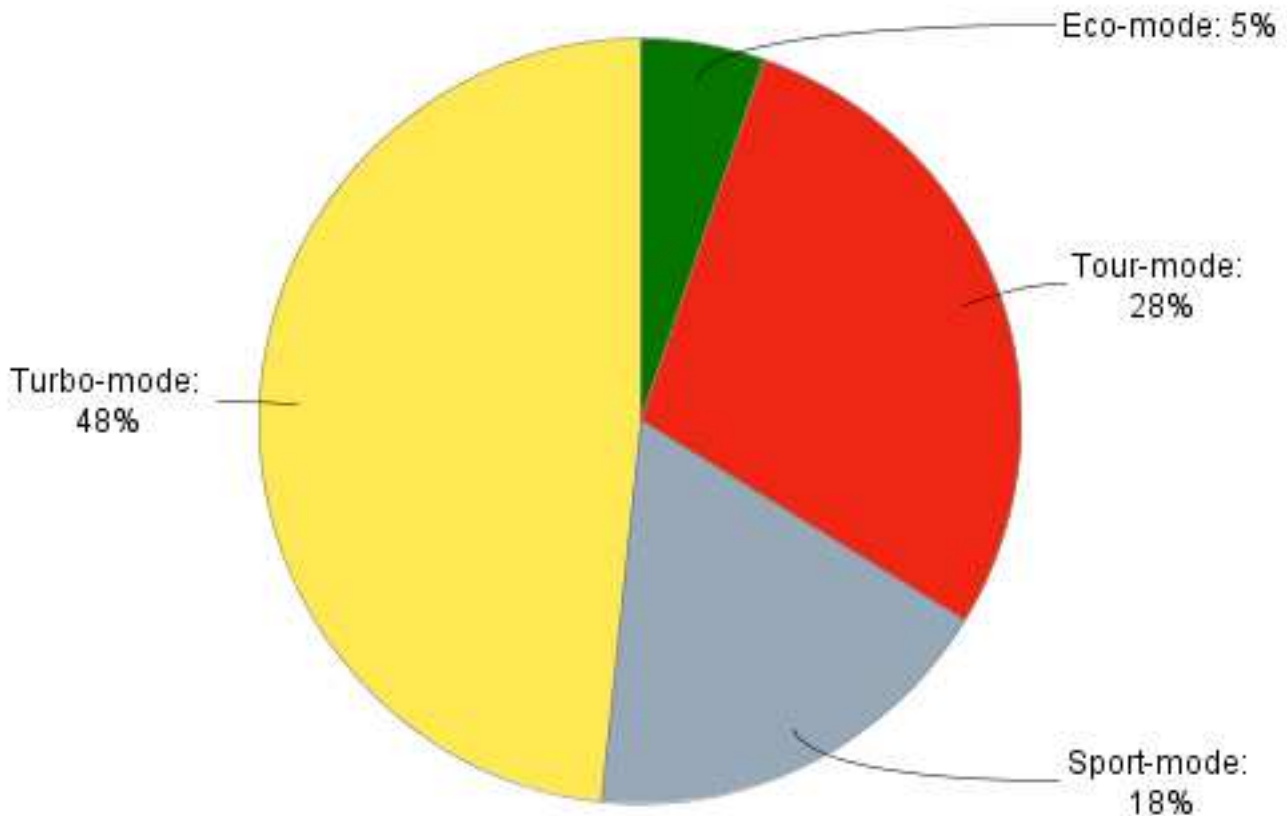

Auswahl des Beleuchtungs-Ausgangs	6V
eShift	
Automatische Schaltung	Deaktiviert
Automatisches Herunterschalten	Deaktiviert
Anfahrgang	0

Vom Motor verbrauchte Energie (aufgeschlüsselt nach Assistenz-Modus)

PowerPack

Fehlercodes

Von diesem Steuergerät wurden keine Fehlercodes gemeldet.

Komponenteninformationen

Herstellerinformationen	
Herstellungsdatum	554
Artikel-Nr.	0275007510
Seriennummer	55424 0254
Hardwareversion	1.3.0.0
Softwareversion	1.5.2.0